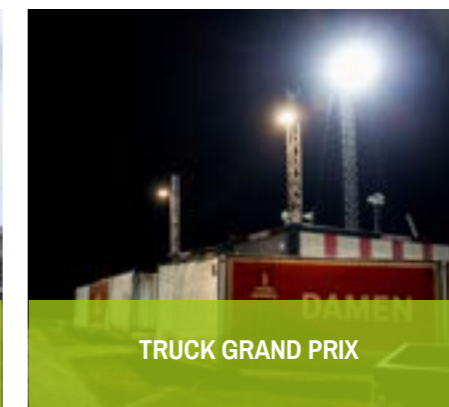

### FESTIVALS, SICHERHEIT & VERANSTALTUNGEN

NÜRBURGRING

NATURE ONE

24 STUNDEN RENNEN

SOUTHSIDE FESTIVAL

TRUCK GRAND PRIX

CRANGER KIRMES

SWR3