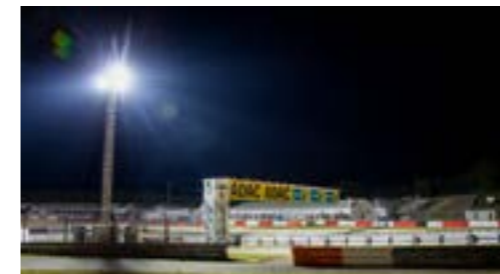

MAXI-TOWER UNSER 16 METER HOHER LICHTMAST

Es geht hoch hinaus. Aus 24 Metern Höhe beleuchtet unser Maxi-Tower große Flächen. Er kam bereits bei Rock am Ring und dem 24-Stunden-Rennen am Nürburgring zum Einsatz.