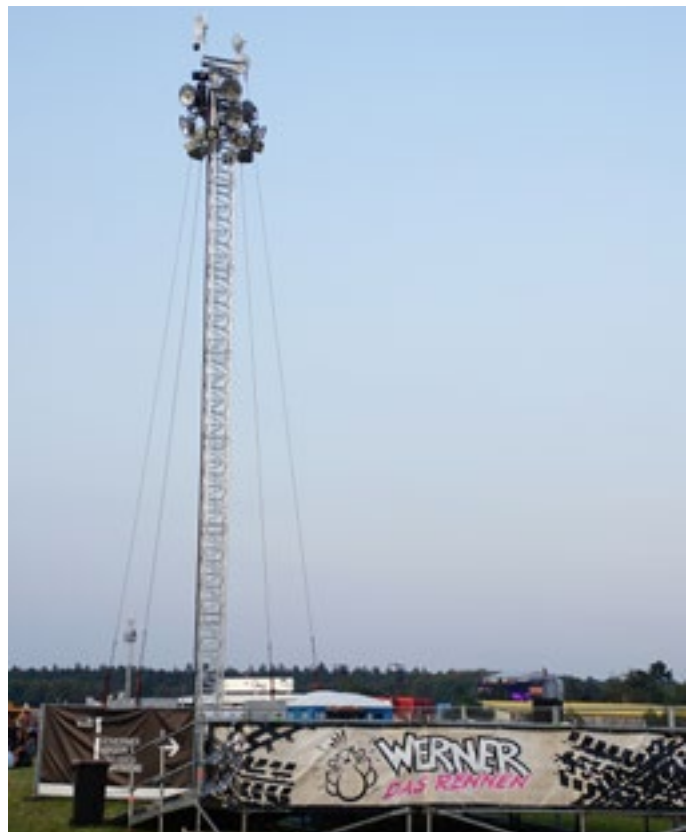

UNSER SERVICE FÜR SIE

PLANUNG

Eine richtige und gute Planung ist der Grundbaustein für ein erfolgreiches Projekt. Gerne besuchen wir Sie vor Ort und prüfen mit Ihnen zusammen die Realisierbarkeit der Netzwerkinfrastruktur.

AUFBAU

Unser mehrköpfiges Team aus Medientechnikern realisiert die mit Ihnen abgestimmte Planung nach ihren Wünschen und sorgt für eine stabile Netzwerkarchitektur.

BETREUUNG

Selbstverständlich sind wir auch während der Veranstaltung gerne für sie da. Ob vor Ort oder aus der Ferne. Wir betreuen das System und sorgen für einen reibungslosen Ablauf.

ABBAU

Nach der Veranstaltung werden alle Komponenten des Netzwerks wieder rückstandslos entfernt. Gerne sprechen wir den Rückbau mit Ihnen durch und priorisieren bestimmte Bereiche auf Ihren Wunsch.